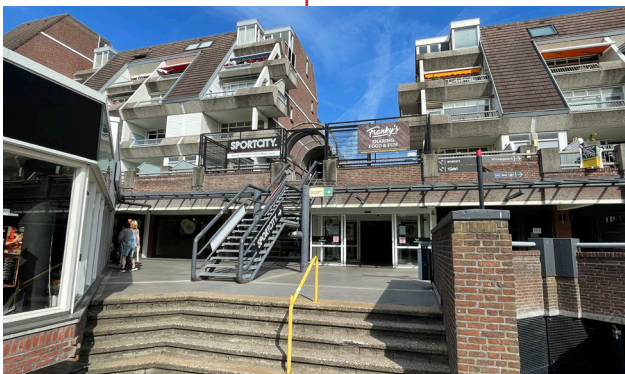

Waar kun je ons vinden?

Het kantoor van Entry bevindt zich boven de winkels van Winkelcentrum Winkelhof in Leiderdorp, tussen SportCity Leiderdorp en Bowlingcentrum Franky's.

Winkelhof 1
2353 EH Leiderdorp

Onze brievenbus

Post en pakketjes kunnen tijdens openingstijden gewoon bij ons worden afgegeven of bij de receptie van SportCity Leiderdorp. Buiten openingstijden is onze brievenbus bereikbaar via het laadplatform aan de achterzijde van het winkelcentrum (Heinsiuslaan).