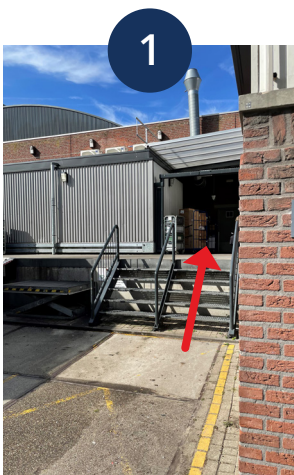

Onze brievenbus

Post en pakketjes kunnen tijdens openingstijden gewoon bij ons worden afgegeven of bij de receptie van SportCity Leiderdorp. Buiten openingstijden is onze brievenbus bereikbaar via het laadplatform aan de achterzijde van het winkelcentrum (Heinsiuslaan).

Winkelhof 1
2353 EH Leiderdorp

T. 071 - 7 511 411
E. info@entry.nl

KvK: 84682426
BTW: NL004000382B28
IBAN: NL42ABNA0486855996