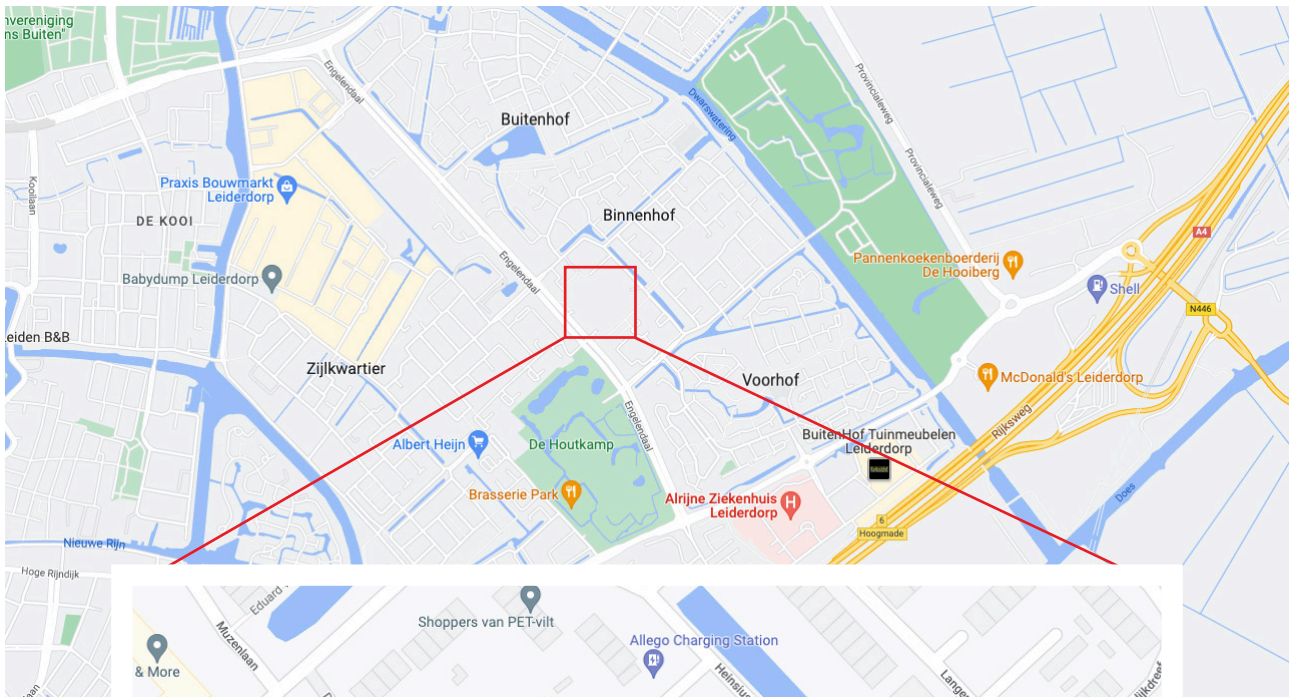

Waar kun je ons vinden?

Het kantoor van Entry bevindt zich boven de winkels van Winkelcentrum Winkelhof in Leiderdorp, tussen SportCity Leiderdorp en Bowlingcentrum Franky's.

Winkelhof 1
2353 EH Leiderdorp

T. 071 – 7 511 411
E. info@entry.nl