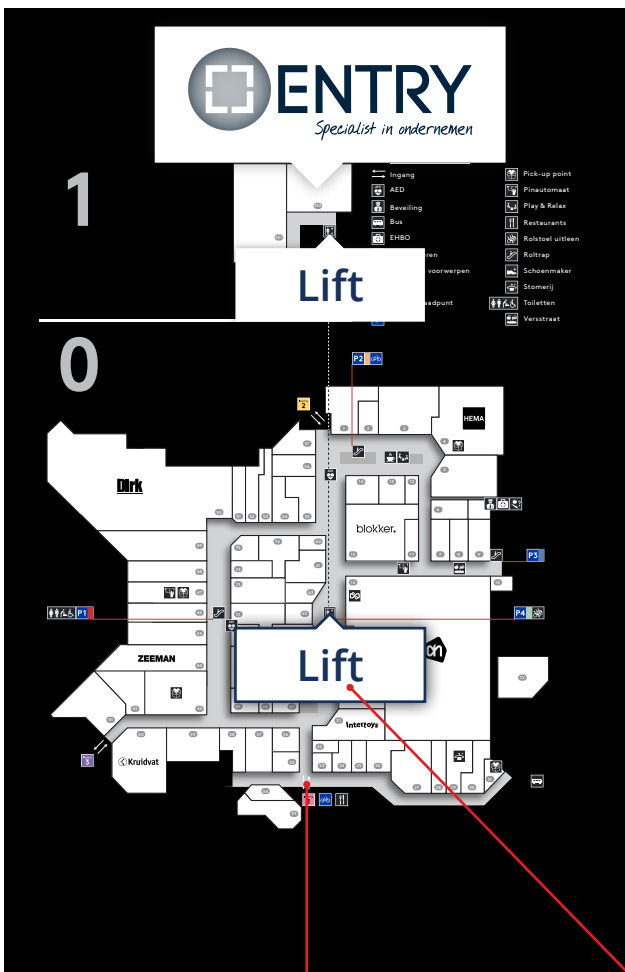

Waar kun je ons vinden?

Het kantoor van Entry bevindt zich boven de winkels van Winkelcentrum Winkelhof in Leiderdorp, tussen SportCity Leiderdorp en Bowlingcentrum Franky's.

Winkelhof 1
2353 EH Leiderdorp

T. 071 – 7 511 411
E. info@entry.nl

Ons kantoor

Ons kantoor is te bereiken via de lift in het midden van de parkeergarage en daarmee ook het midden van het winkelcentrum. Een andere optie is via de trap aan de kant van Statendaalder. Graag even aanmelden bij de receptie van SportCity Leiderdorp. Ons kantoor bevindt zich achter de bar door de glazen deuren.